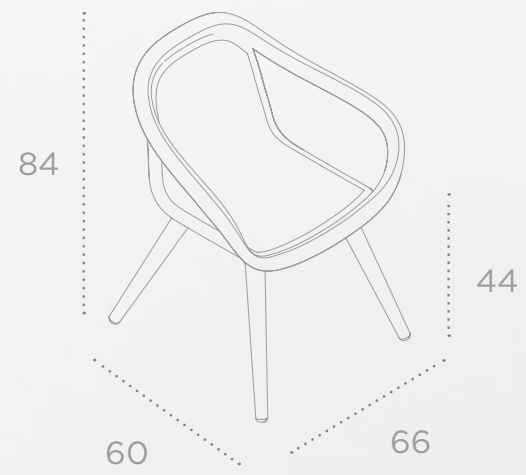

Canaletto walnut
Fabric by Kvadrat or Vescom
Leather by Elmo