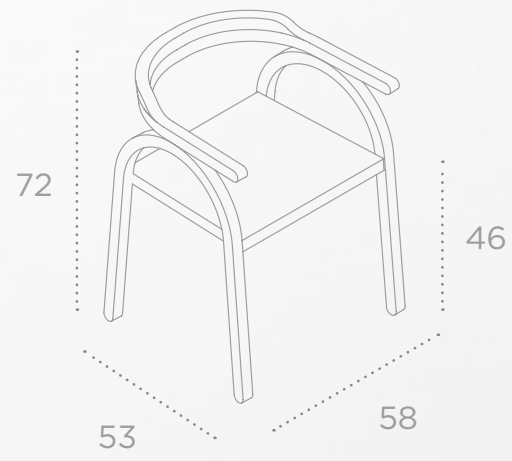

“Tout le Jour” Coffee Table
Marc Thorpe

Canaletto walnut and glass

Autoreggente Rotondo
Patrizia Bertolini

Canaletto walnut and glass

Autoreggente Coffee Table
Patrizia Bertolini

Black ash
Full-grain leather