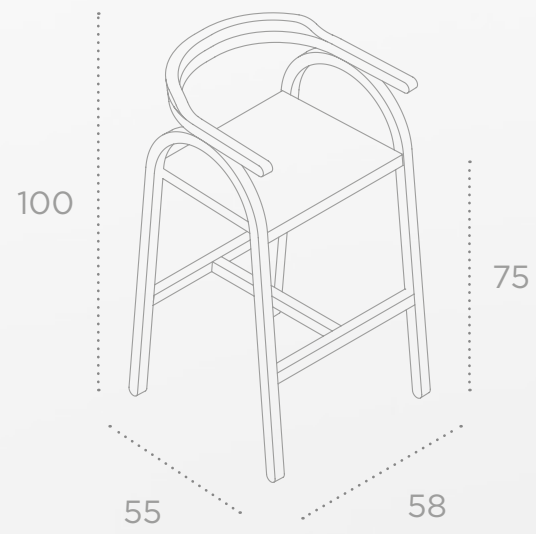

Black ash
Rope

Amilcare Stool
Matteo Beraldi