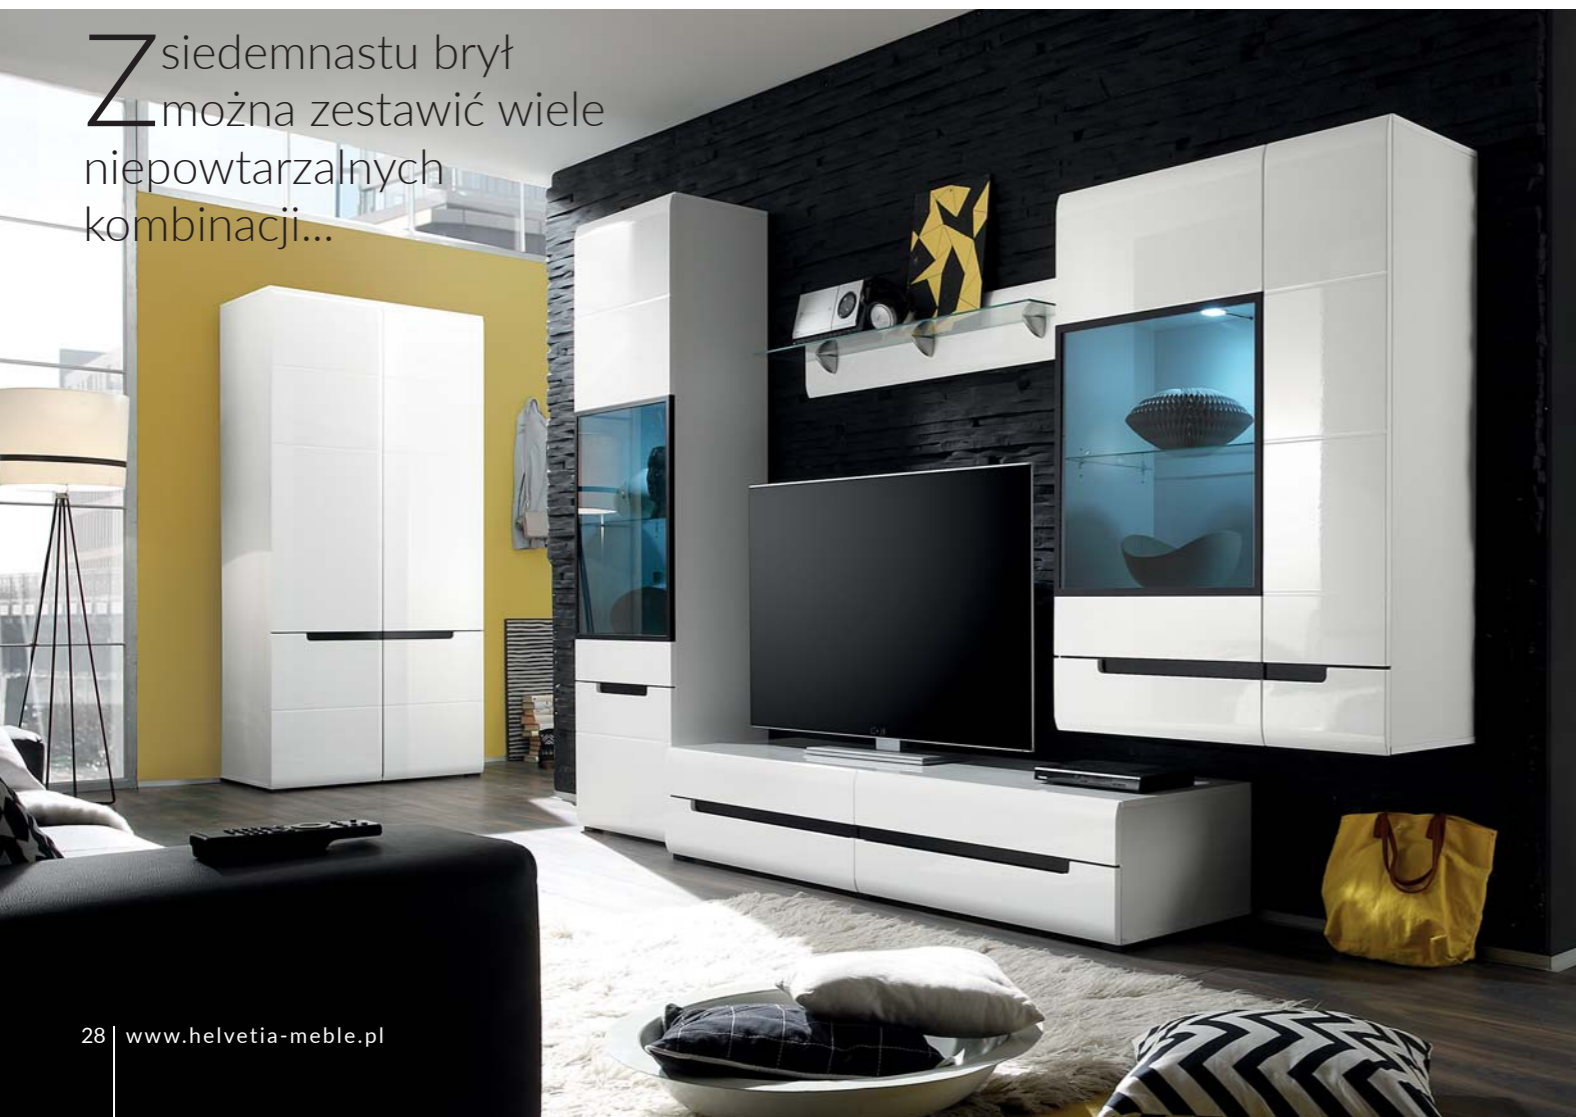

SILKE | POKÓJ DZIENNY

Kolekcja SILKE to idealny wybór dla miłośników nowoczesnych aranżacji o eleganckim charakterze. Kolekcja ta wyróżnia się minimalistycznymi formami o oryginalnym wykończeniu. Wchodzące w jej skład meble staną się podstawą wyposażenia, a zarazem stylową wizytówką salonu czy pokoju dziennego. Seria SILKE dostępna jest w trzech ciekawych wariantach kolorystycznych: w odcieniu matera lub białym połysku, przełamanych wstawkami o charakterystycznym wybarwieniu dębu wotan lub białym połysku z wstawkami w modnym obecnie kolorze betonu.