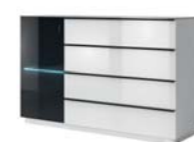

KOMODA 1D4S
TYP 47
→/↑/↗
138/88/44 cm