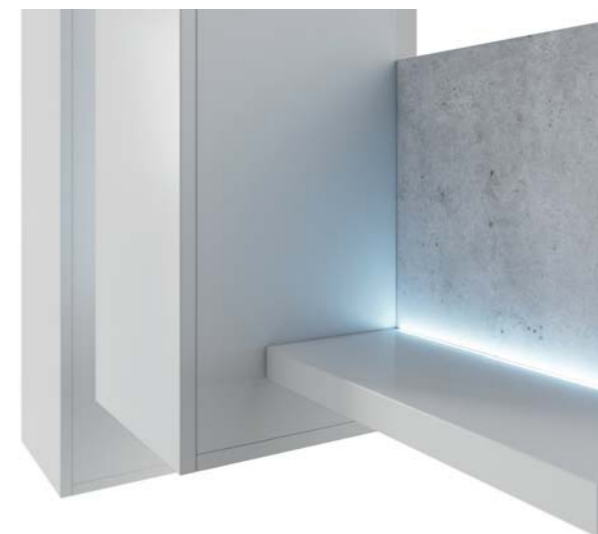

Postaw na szlachetny odcień szarości betonu w kolekcji BOTA...