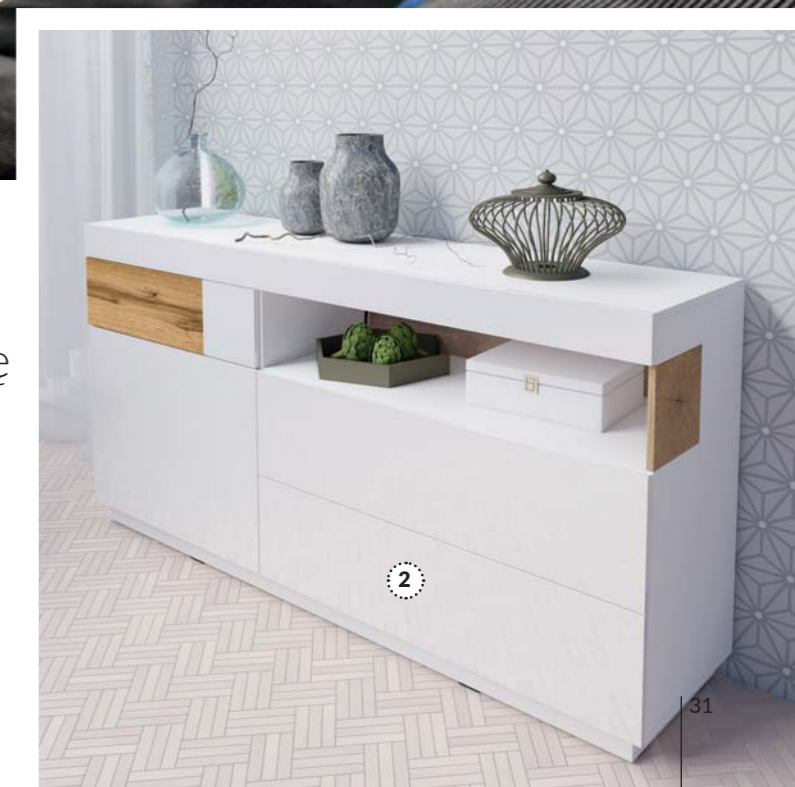

SILKE | POKÓJ DZIENNY

Kolekcja SILKE to idealny wybór dla miłośników nowoczesnych aranżacji o eleganckim charakterze. Kolekcja ta wyróżnia się minimalistycznymi formami o oryginalnym wykończeniu. Wchodzące w jej skład meble staną się podstawą wyposażenia, a zarazem stylową wizytówką salonu czy pokoju dziennego. Seria SILKE dostępna jest w trzech ciekawych wariantach kolorystycznych: w odcieniu matera lub białym połysku, przełamanych wstawkami o charakterystycznym wybarwieniu dębu wotan lub białym połysku z wstawkami w modnym obecnie kolorze betonu.

Oświetlenie LED do wybranych elementów - w opcji

Uniwersalne zestawienia kolorystyczne sprawdzą się idealnie w odważnych i nowoczesnych aranżacjach...

- 1 energooszczędne oświetlenie LED w opcji
- 2 otwieranie drzwi i szuflad „push to open”
- 3 wysokiej jakości folia membranowa na frontach