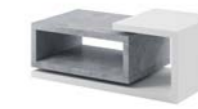

STOLIK
TYP 97
→/↑/↗
120/40/60 cm