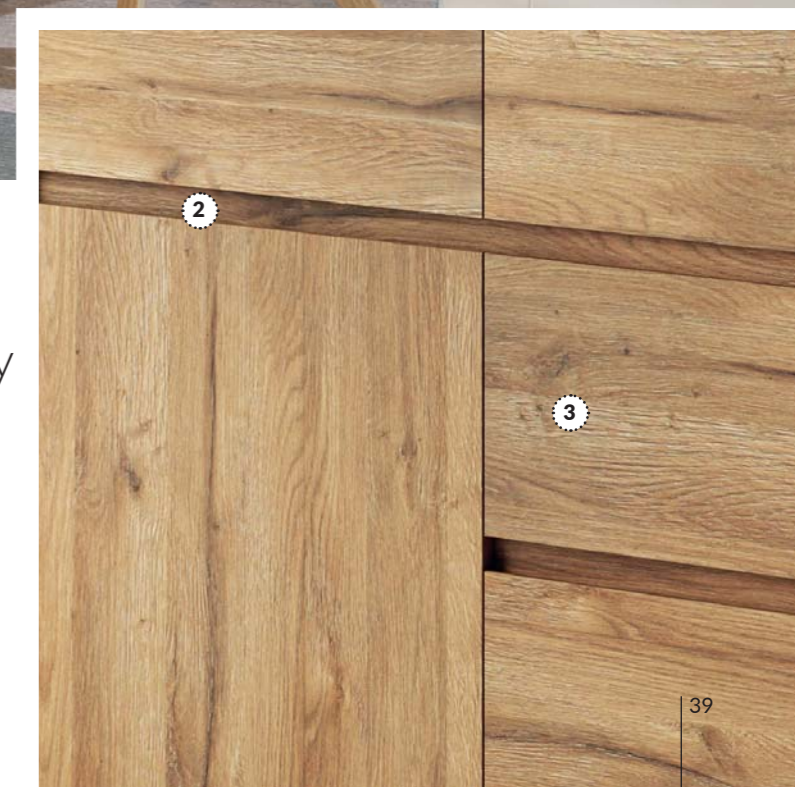

LASLO | POKÓJ DZIENNY

Proste bryły, geometryczne formy, a przy tym wspaniale odwzorowany rysunek drewna, który nadaje całości elegancji oraz ponadczasowego designu. Kolekcja LASLO występuje w kolorze dębu grandson, który doskonale prezentuje się we wnętrzach klasycznych, skandynawskich i nowoczesnych. Dzięki przeszkleniom meble zyskały na lekkości, stając się idealnym miejscem na prezentację unikalnej zastawy stołowej czy pamiątek rodzinnych. Dzięki dodatkowemu podświetleniu meble staną się również elementem dekoracyjnym we wnętrzu. Kolekcja wspaniale prezentować się będzie w jadalni, a także w wielofunkcyjnym salonie.

Oświetlenie LED do wybranych elementów – w opcji

Częściowo ukryte uchwyty podkreślają minimalistyczny charakter mebli...

- 1 energooszczędne oświetlenie LED w opcji
- 2 frezowane fronty zamiast tradycyjnych uchwytów
- 3 realistyczny rysunek drewna na frontach