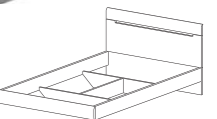

SZAFKA 5D
TYP 21
→/↑/↗
225/213/60 cm

SZAFKA 4D
TYP 20
→/↑/↗
180/213/60 cm

KOMODA 3D3S
TYP 43
→/↑/↗
136/92/39 cm

STOLIK 2S
TYP 22
→/↑/↗
52/35/44 cm

ŁÓŻKO
TYP 31, 32
→/↑/↗
166, 186/92/205 cm

dopasowane do materaca 160 cm lub 180 cm