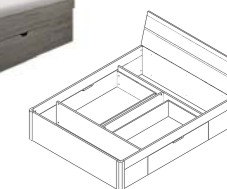

SYPIALNIA

- 1 praktyczne szuflady na pościel
- 2 wyższa skrzynia łóżka ułatwiająca wstawanie (wys. 45 cm)
- 3 opcjonalnie – funkcja cichego domykania

SZAFA 2D
TYP 56, 57, 58
→/↑/↗
180, 200, 221/210/61 cm
(opcja cichego domykania w opcji: T.26S79C99)

KOMODA 2D4S
TYP 26
→/↑/↗
132/93/38 cm

STOLIK 3S
TYP 22
→/↑/↗
46/55/41 cm

dopasowane do materaca 160 cm lub 180 cm

ŁÓŻKO z szufladami
TYP 51, 52
→/↑/↗
166, 186/92/218 cm

W tej wersji kolorystycznej sypialni BETA szuflada znajduje się z przodu łóżka...