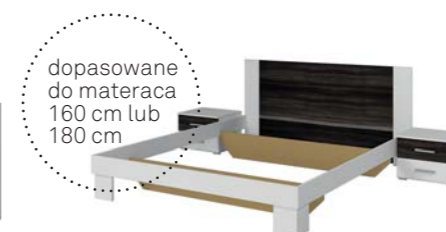

SZAFKA 4D
TYP 20
→/↑/↗
228/214/57 cm

KOMODA 2D4S
TYP 26
→/↑/↗
132/93/38 cm

dopasowane do materaca 160 cm lub 180 cm

ŁÓŻKO + 2 STOLIKI
TYP 51, 52
↑/↗ →/bez stolików/
85/205 cm 166, 186 cm

↙ DOSTĘPNE W KOLORACH:
2297DH.. → biały folia – czarny orzech
22FADH.. → dąb sonoma jasny folia – biały
22ZBDH.. → dąb monastery – czarny
224ZDH.. → arctic pine jasny – arctic pine ciemny
229LDH.. → biały folia – lila
22YADH.. → beton – biały
229SDH.. → orzech czerwony – czarny