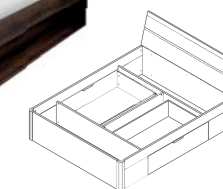

dopasowane
do materaca
160 cm lub
180 cm

ŁÓŻKO
TYP 91, 92
→/↑/↗
166, 186/92/218 cm

Efektowne połączenie elementów naturalnego drewna z czarnymi i metalicznymi wstawkami nadaje całości industrialnego charakteru...