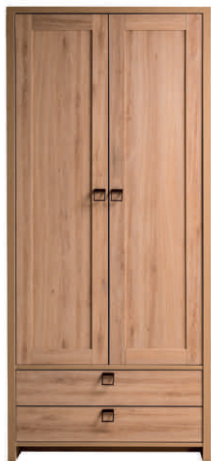

# FARMER elemjegyzék

Választható színek: spanyol tölgy, világos monaco tölgy  
A befoglaló méretek sorrendje: magasság x szélesség x mélység

**MR-1**  
1978 x 886 x 540 mm  
akasztós szekrény

**MR-2A**  
1978 x 886 x 402 mm

**MR-2Ü**  
1978 x 886 x 402 mm

**MR-2NY**  
1978 x 886 x 402 mm

**MR-3A B/J**  
1978 x 580 x 402 mm

**MR-3Ü B/J**  
1978 x 580 x 402 mm

**MR-3NY B/J**  
1978 x 580 x 402 mm

**MR-7A**  
652 x 1588 x 275 mm  
falra szerelhető