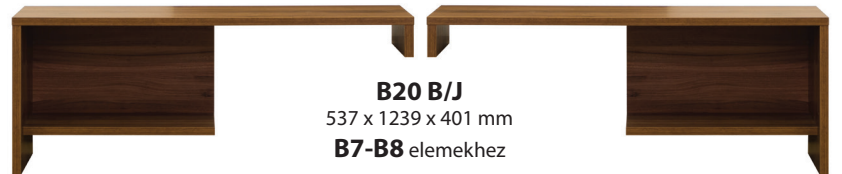

BLING

BLING elemjegyzék

A befoglaló méretek sorrendje: magasság x szélesség x mélység.

B1 B/J
1916 x 872 x 403 mm

B2 B/J
1356 x 872 x 403 mm

B6 / B6F
626 x 884 x 403 mm

B13
883 x 1340 x 348 mm
B6 elemhez

B10 B/J
1699 x 872 x 349 mm
B2 elemhez

B20 B/J
537 x 1239 x 401 mm
B7-B8 elemekhez

B27
28 x 872 x 252 mm
lebegőpolc

B26
1300 x 1220 x 236 mm

B28 B/J
1210 x 404 x 348 mm

B28F B/J
1210 x 404 x 348 mm

B28Ü B/J
1210 x 404 x 348 mm

A B28-as elemek belsejében 3 kivethető polc van.

B7 / B7F
372 x 1220 x 520 mm

B8 / B8F
372 x 1830 x 503 mm

B25
310 x 802 x 802 mm

Választható színek:
dijoni dió - magásfenyű fekete
világos sonoma tölgy - magásfenyű
fehér

A méretek nem tartalmazzák az állítható szekrényláb magasságát, amely alap állapotban 28 mm.